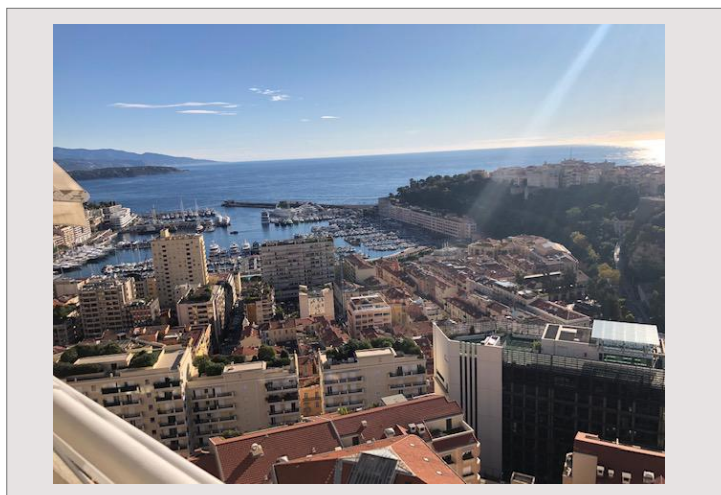

4P - Eden Tower - Vista panoramica