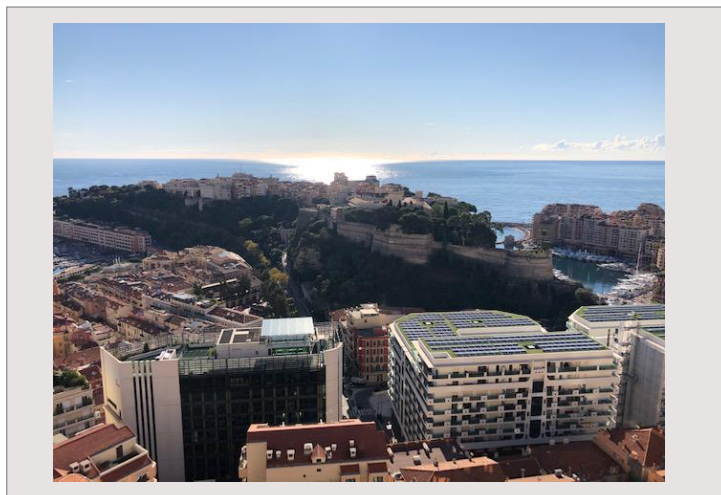

4P - Eden Tower - Vista panoramica