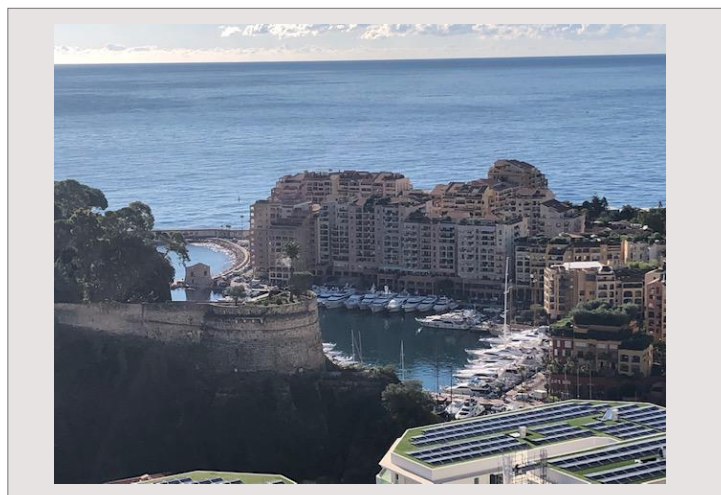

4P - Eden Tower - Vista panoramica