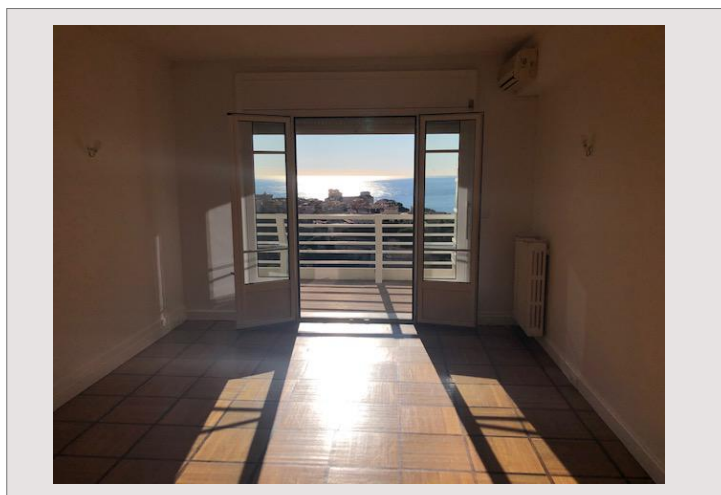

4P - Eden Tower - Vista panoramica

Affitto Monaco

8 500 € / mese
(spese incluse)

Bellissime 4 camere di circa 120 m2, terrazza e vista mozzafiato.
Eden Tower, bellissima residenza situata nel Giardino Esotico

Tipo prodotto	Appartamento	Residenza	Eden Tower
Numero di stanze	4 stanze	Quartiere	Jardin Exotique
Superficie abitabile	120 m ²	Vista	Mare e Porto
Data di liberazione	Libre	Livello	9ème
Ref	LPAET4P		

Bellissime 4 camere di circa 120 m2, terrazza e vista mozzafiato.

4P - Eden Tower - Vista panoramica

4P - Eden Tower - Vista panoramica