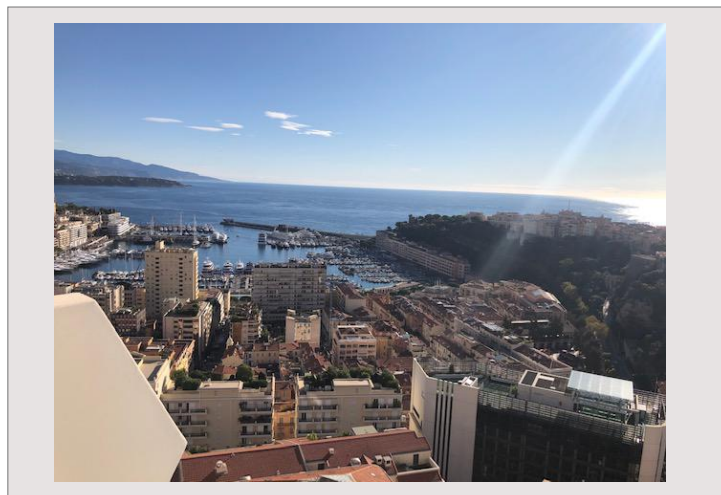

4P - Eden Tower - Vista panoramica