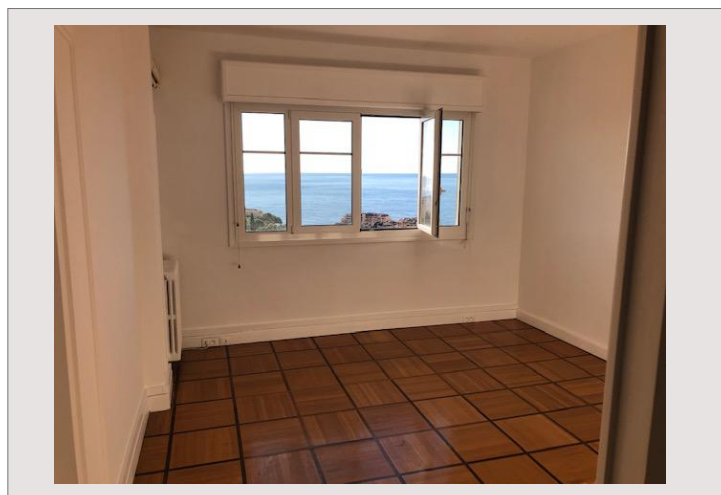

4P - Eden Tower - Vista panoramica

Affitto Monaco

8 500 € / mese
(spese incluse)

Bellissime 4 camere di circa 120 m2, terrazza e vista mozzafiato.
Eden Tower, bellissima residenza situata nel Giardino Esotico

Tipo prodotto	Appartamento	Residenza	Eden Tower
Numero di stanze	4 stanze	Quartiere	Jardin Exotique
Superficie abitabile	120 m ²	Vista	Mare e Porto
Data di liberazione	Libre	Livello	9ème
Ref	LPAET4P		

Bellissime 4 camere di circa 120 m2, terrazza e vista mozzafiato.

4P - Eden Tower - Vista panoramica

4P - Eden Tower - Vista panoramica